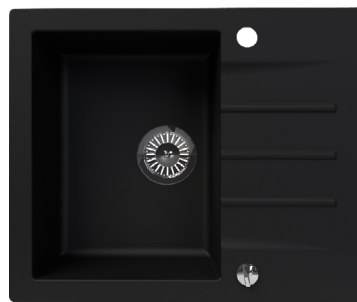

KERNAU

ZLEW GRANITOWY

KGS A 4560 1B1D

DEEP BLACK

Kupując zlewozmywak, wybierz komplet odpływy:

Wysokiej klasy granitowy zlewozmywak marki Kernau wyposażony jest w praktyczną, pojedynczą komorę wraz z ociekaczem. Charakteryzuje się jednolicie czarnym nasyconym kolorem z półmatowym wykończeniem.

Za 1zł otrzymujesz korek automatyczny i syfon w kolorze Inox – stali nierdzewnej. Spersonalizuj swój zlewozmywak i wybierz 1 z czterech dostępnych wersji kolorystycznych. Matt Black, Rose Copper Nano, Gold Nano, Gun Metal Nano lub postaw na komfort użytkowania dzięki korkowi pneumatycznemu. Kupując go w zestawie ze zlewozmywakiem oszczędzasz.

1 KOMORA + OCIEKACZ

WYMIARY (S X D)

600 X 500 MM

KOMORA GŁÓWNA (S X D X G)

320 X 420 X 160 MM

OTWÓR MONTAŻOWY

WG SZABLONU

INSTALACJA