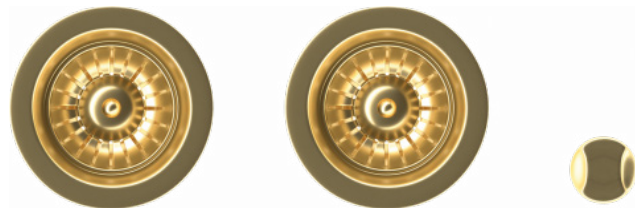

KERNAU

KOMPLET
ODPŁYWOWY

KS-SS 2B GOLD NANO

Zestaw odpływowy marki Kernau to produkt przeznaczony do zlewozmywaków granitowych dwukomorowych. Ten wysokiej klasy produkt został wyposażony w korek automatyczny i sitko o pięknej, złotej barwie. Zastosowany syfon Saving Space gwarantuje więcej miejsca w szafce poniżej oraz maksymalną szczelność. Produkt dostępny również w kolorze Rose Copper Nano, Matt Black.

2

LATA
GWARANCJI

INFORMACJE PODSTAWOWE

PRZEZNACZENIE

SYFON SAVING
SPACE 2-KOMOROWY

DEDYKOWANY DO
ZLEWOZMYWAKÓW
GRANITOWYCH

Z KORKIEM
AUTOMATYCZNYM

POLSKA
MARKA