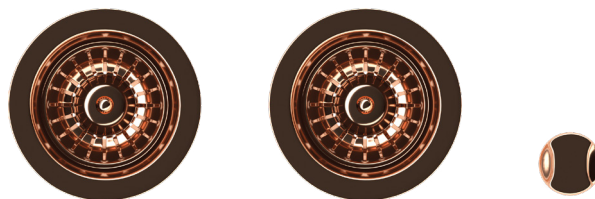

KERNAU

KOMPLET  
ODPŁYWOWY

# KS-SS 2B ROSE COPPER NANO

Komplet odpływowy dedykowany do zlewozmywaków granitowych dwukomorowych. Produkt został wyposażony w bardzo wygodny w użytkowaniu korek automatyczny, dzięki któremu opróżnienie komory z wody następuje po przekręceniu korka. Zastosowany syfon Saving Space gwarantuje więcej miejsca w szafce poniżej. Zestaw odpływowy dostępny również w kolorze: Matt Black, Gold Nano oraz Gun Metal Nano.