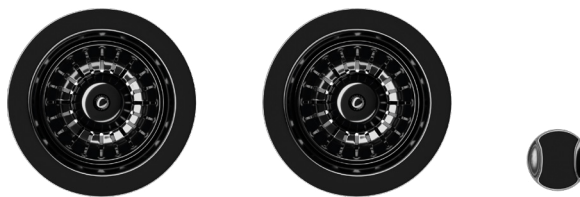

KERNAU

KOMPLET
ODPŁYWOWY

KS-SS 2B GUN METAL NANO

Komplet odpływowy dedykowany do zlewozmywaków granitowych dwukomorowych. w komplecie znajduje się korek automatyczny, dzięki któremu opróżnianie komory następuje bez konieczności zanurzania dłoni w wodzie. Syfon Saving Space to znacznie więcej miejsca w szafce poniżej. Produkt dostępny w kolorach: Matt Black, Gold Nano, Rose Copper Nano.

2

LATA
GWARANCJI

INFORMACJE PODSTAWOWE

PRZEZNACZENIE

SYFON SAVING
SPACE 2-KOMOROWY

DEDYKOWANY DO
ZLEWOZMYWAKÓW
GRANITOWYCH

Z KORKIEM
AUTOMATYCZNYM

POLSKA
MARKA