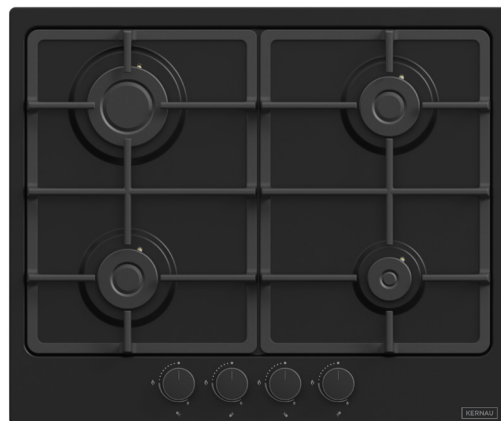

KERNAU

PŁYTA
GAZOWA

KGH 6423 CI MATT BLACK

Płyta gazowa KGH 6423 CI Matt Black posiada 4 palniki o zróżnicowanej mocy grzania. Od palnika, który osiąga moc 2900 W poprzez 2 palniki standardowe o mocy 2000 W. Urządzeniem starujemy z frontu za pomocą wygodnych pokręteł. Zastosowane ruszty żeliwne charakteryzują się stabilnością i są odporne na wysokie temperatury.

5

LAT
GWARANCJI*

WZORNICTWO

PŁYTA PODPALNIKOWA
KOLOR

EMALIOWANA
CZARNY MAT

FUNKcjONALNOŚĆ

STEROWANIE PŁYTY
ZAPALARKA AUTOMATYCZNA
RUSZTY ŻELIWNE

Z FRONTU
TAK
TAK

610x510x89 MM
560x480x30 MM
GAZOWA

TECHNOLOGIE:

AUTOMATYCZNA ZAPALARKA: Zintegrowana z pokrętkami, dzięki której zapalenie palnika jest bardzo łatwe.

STEROWANIE PŁYTY Z FRONTU: Sterowanie płyty z frontu zaskakuje niezwykłą ergonomią i zapewnia łatwiejszy dostęp do palników.