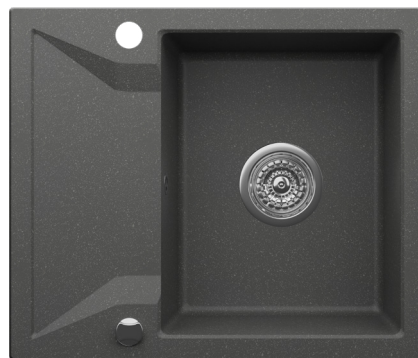

KERNAU

ZLEW GRANITOWY

KGS J 4559 1B1D GRAPHITE

Zlewozmywak KGS J 4559 1B1D Graphite wyróżnia się prostą formą i oryginalnym wyglądem. Wykonany z granitu, słynie z wyjątkowej trwałości i odporności na zabrudzenia, co potwierdza 10-letnia gwarancja. W zestawie znajduje się odpływ o średnicy 3 i 1/2 cala oraz innowacyjny syfon Saving Space, który zapewnia dodatkową przestrzeń w szafce pod zlewozmywakiem.

Za 1 zł otrzymujesz korek manualny i syfon w kolorze Inox - stali nierdzewnej. Spersonalizuj swój zlewozmywak i wybierz 1 z czterech dostępnych wersji kolorystycznych: Matt Black, Rose Copper Nano, Gold Nano, Gun Metal Nano. Kupując go w zestawie ze zlewozmywakiem oszczędzasz.

1 KOMORA + OCIEKACZ

WYMIARY (S X D)

590×500 MM

KOMORA GŁÓWNA (S X D X G)

338,5×428,5 MM

OTWÓR MONTAŻOWY

WG SZABLONU

INSTALACJA