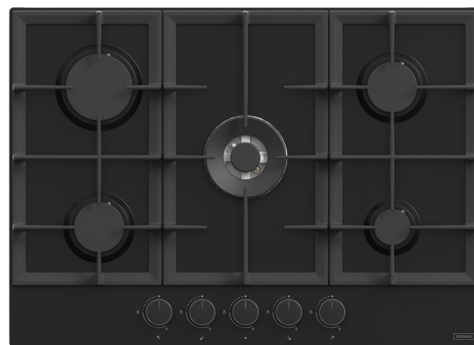

## PŁYTA GAZOWA

# KGH 7523 T CI MATT BLACK

Płyta gazowa KGH 7523 T CI Matt Black to doskonałe połączenie elegancji i funkcjonalności. Jej czarny matowy kolor nadają nowoczesnego charakteru, a solidne żeliwne ruszty zapewniają stabilność podczas gotowania. Z pięcioma polami grzejnymi, płyta ta umożliwi równoczesne przygotowanie kilku potraw, co jest niezwykle praktyczne w codziennym użytkowaniu. Automatyczna zapalarka sprawia, że uruchamianie palników jest szybkie i komfortowe, a intuicyjne pokrętki pozwalają na łatwe dostosowanie mocy płomienia. KGH 7523 T to idealny wybór dla pasjonatów gotowania, którzy cenią sobie wygodę i styl.

### WZORNICTWO

PŁYTA PODPALNIKOWA

TYP

KOLOR

EMALIOWANA

GAZOWA

CZARNY MAT