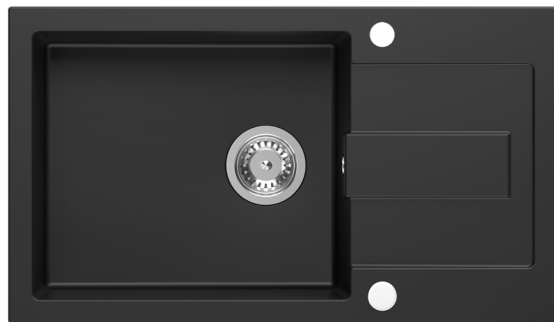

# KGS K 6078 1B1D DEEP BLACK

Stylowy zlewozmywak granitowy KGS K 6078 1B1D Deep Black to idealne połączenie funkcjonalności i nowoczesnego designu. Odwracalna konstrukcja, 1 pojemna komora o głębokości 18,5 cm oraz praktyczny ociekacz zapewniają wygodę w codziennym użytkowaniu. Wykonany z trwałego materiału, odporny na szok termiczny, uszkodzenia mechaniczne i zabrudzenia. Dzięki łatwej konserwacji utrzymanie czystości jest wyjątkowo proste. Odpływ 3 1/2" i nowoczesny syfon Saving Space zwiększają funkcjonalność, a montaż do szafek o minimalnej podbudowie 60 cm pozwala na uniwersalne zastosowanie w kuchni.