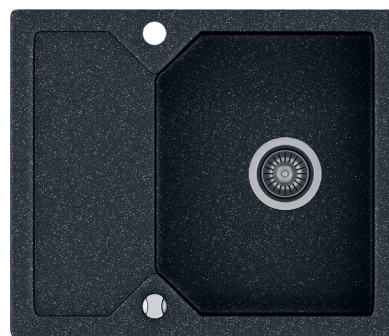

KERNAU

ZLEW GRANITOWY KGS P 4559 1B1D BLACK METALLIC

Zlewozmywak granitowy KGS P 4559 1B1D marki Kernau o wymiarach 59x50 cm charakteryzuje się wyszukany designem i zdecydowaną funkcjonalnością. Posiada pojedynczą komorę z ociekaczem, dostępny jest w następujących kolorach: White, Old White, Sand, Graphite i Black Metallic. Można go zamontować w tych szafkach, gdzie podbudowa to minimum 45 cm. Komora ma głębokość na poziomie 200 mm, natomiast średnica odpływu to 3 1/2". Funkcja odwracalności oznacza, iż sprzęt umieścić można z ociekaczem po prawej lub lewej stronie. Decyzja w tym zakresie należy do poszczególnych użytkowników sprzętu. Ze względu na tworzywo zlewozmywaka, charakteryzuje się on niezwykłą odpornością na uszkodzenia oraz na szok termiczny. Jest stylowy i estetyczny. Korek automatyczny, odpływ, syfon znajdziemy w zestawie. Za 1zł otrzymujesz korek automatyczny i syfon w kolorze Inox - stali nierdzewnej. Spersonalizuj swój zlewozmywak i wybierz 1 z czterech dostępnych wersji kolorystycznych. Matt Black, Rose Copper Nano, Gold Nano, Gun Metal Nano lub postaw na komfort użytkowania dzięki korkowi pneumatycznemu. Kupując go w zestawie ze zlewozmywakiem oszczędzasz.

TAK

WYSOKA ODPORNOŚĆ NA
USZKODZENIA MECHANICZNE

TAK

PARAMETRY TECHNICZNE

ILOŚĆ KOMÓR

1 KOMORA + OCIEKACZ

WYMIARY (S X D)

590 X 500 MM

KOMORA GŁÓWNA (S X D X G)

335 X 430 X 200 MM

OTWÓR MONTAŻOWY

WG SZABLONU

INSTALACJA

TYP MONTAŻU

NABŁATOWY

TYP SYFONU