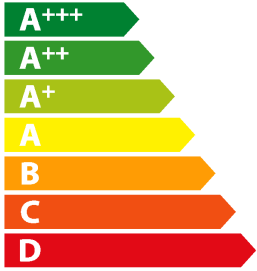

ENERG Y UA
 енергия · ενεργεια IE IA

KERNAU

KFRC 18161 W

A+

ENERGIA · ЕНЕРГИЯ
 ΕΝΕΡΓΕΙΑ · ENERGIJA
 ENERGY · ENERGIE · ENERGI

264
 kWh/annum

209 L

81 L