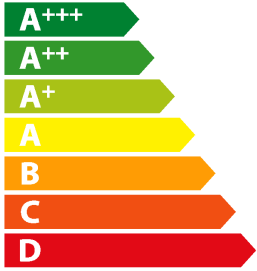

ENERG Y IA
 енергия · ενεργεια IE IA

KERNAU

KFRC 17151 W

A+

ENERGIA · ЕНЕРГИЯ
 ΕΝΕΡΓΕΙΑ · ENERGIJA
 ENERGY · ENERGIE · ENERGI

227
 kWh/annum

172 L

63 L