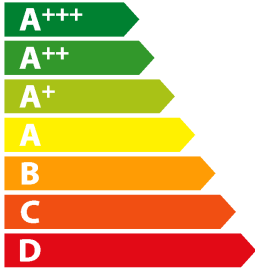

ENERG Y UA
 енергия · ενεργεια IE IA

KERNAU

KFRC 15151 W

A+

ENERGIA · ЕНЕРГИЯ
 ΕΝΕΡΓΕΙΑ · ENERGIJA
 ENERGY · ENERGIE · ENERGI

208
 kWh/annum

152 L

 ❄ ❄ ❄ ❄
46 L