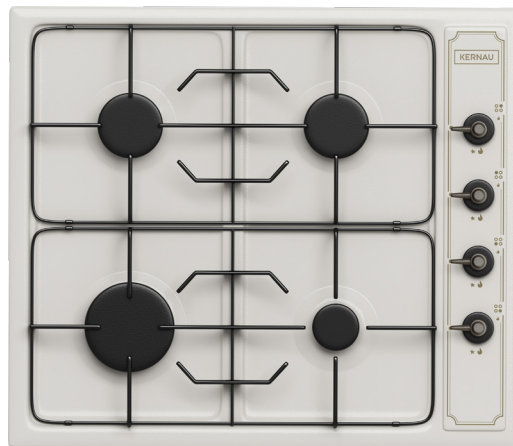

KERNAU

— Witaj w domu —

PŁYTA GAZOWA KGH 644 OW

Płyta gazowa Kernau KGH 644 OW z linii klasycznej w kolorze bieli antycznej wyposażona jest w 4 palniki gazowe, jeden o mocy 3000W, dwa standardowe o mocy 1750W oraz jeden oszczędny, które moc nie przekracza 1000W. Zastosowane w tym modelu płyty ruszty stalowe charakteryzują się wysoką estetyką oraz dużą odpornością na wysokie temperatury. Można je ponadto myć w zmywarce. Dzięki automatycznej zapalarkie w pokrętkach palniki uruchamiane są jednym prostym ruchem ręki. W przypadku zalania lub przypadkowego zgaszenia palnika, zabezpieczenie przeciwwypływowe gazu automatycznie odcina dopływ gazu, zapobiegając jego ulatnianiu się.

WZORNICTWO

PŁYTA PODPALNIKOWA

KOLOR

FUNKcjONALNOŚĆ

STEROWANIE PŁYTY

ZAPALARKA AUTOMATYCZNA

RUSZTY STALOWE

BEZPIECZEŃSTWO

ZASILANIE

GAZ ZIEMNY G20 (20 MBAR)

MOŻLIWOŚĆ DOSTOSOWANIA
PŁYTY DO ZASILANIA GAZEM PŁYNNYM
LPG G30 (37 MBAR)

PARAMETRY TECHNICZNE

WYMIARY (S x G x W)

OTWÓR MONTAŻOWY (S x W)

WYSOKOŚĆ

TYP