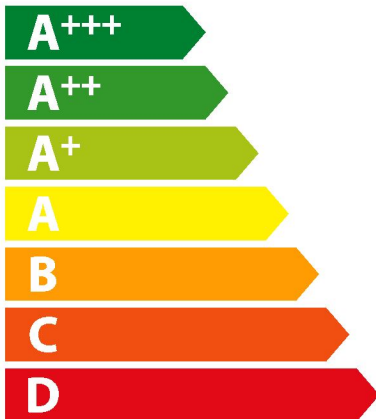

ENERG

енергия · ενεργεια

KERNAU

KFRT 14152 W

A+

ENERGIA · ЕНЕРГИЯ
ΕΝΕΡΓΕΙΑ · ENERGIJA
ENERGY · ENERGIE · ENERGI

220

kWh/annum