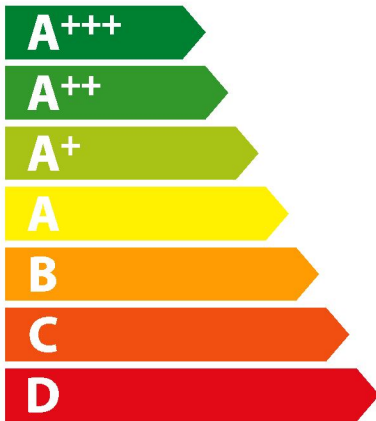

ENERG

енергия · ενεργεια

KERNAU

KFRT 12152 W

A⁺

ENERGIA · ЕНЕРГИЯ
ΕΝΕΡΓΕΙΑ · ENERGIJA
ENERGY · ENERGIE · ENERGI

204

kWh/annum