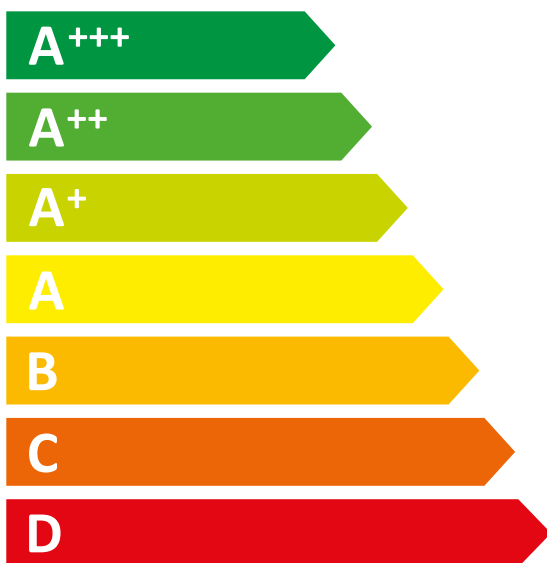

**ENERG**

енергия · ενεργεια

**KERNAU**

**32KFD5010**

ENERGIA · ЕНЕРГИЯ  
ΕΝΕΡΓΕΙΑ · ENERGIJA  
ENERGY · ENERGIE  
ENERGI

**31**  
Watt

**45**  
kWh/annum

**80**  
cm